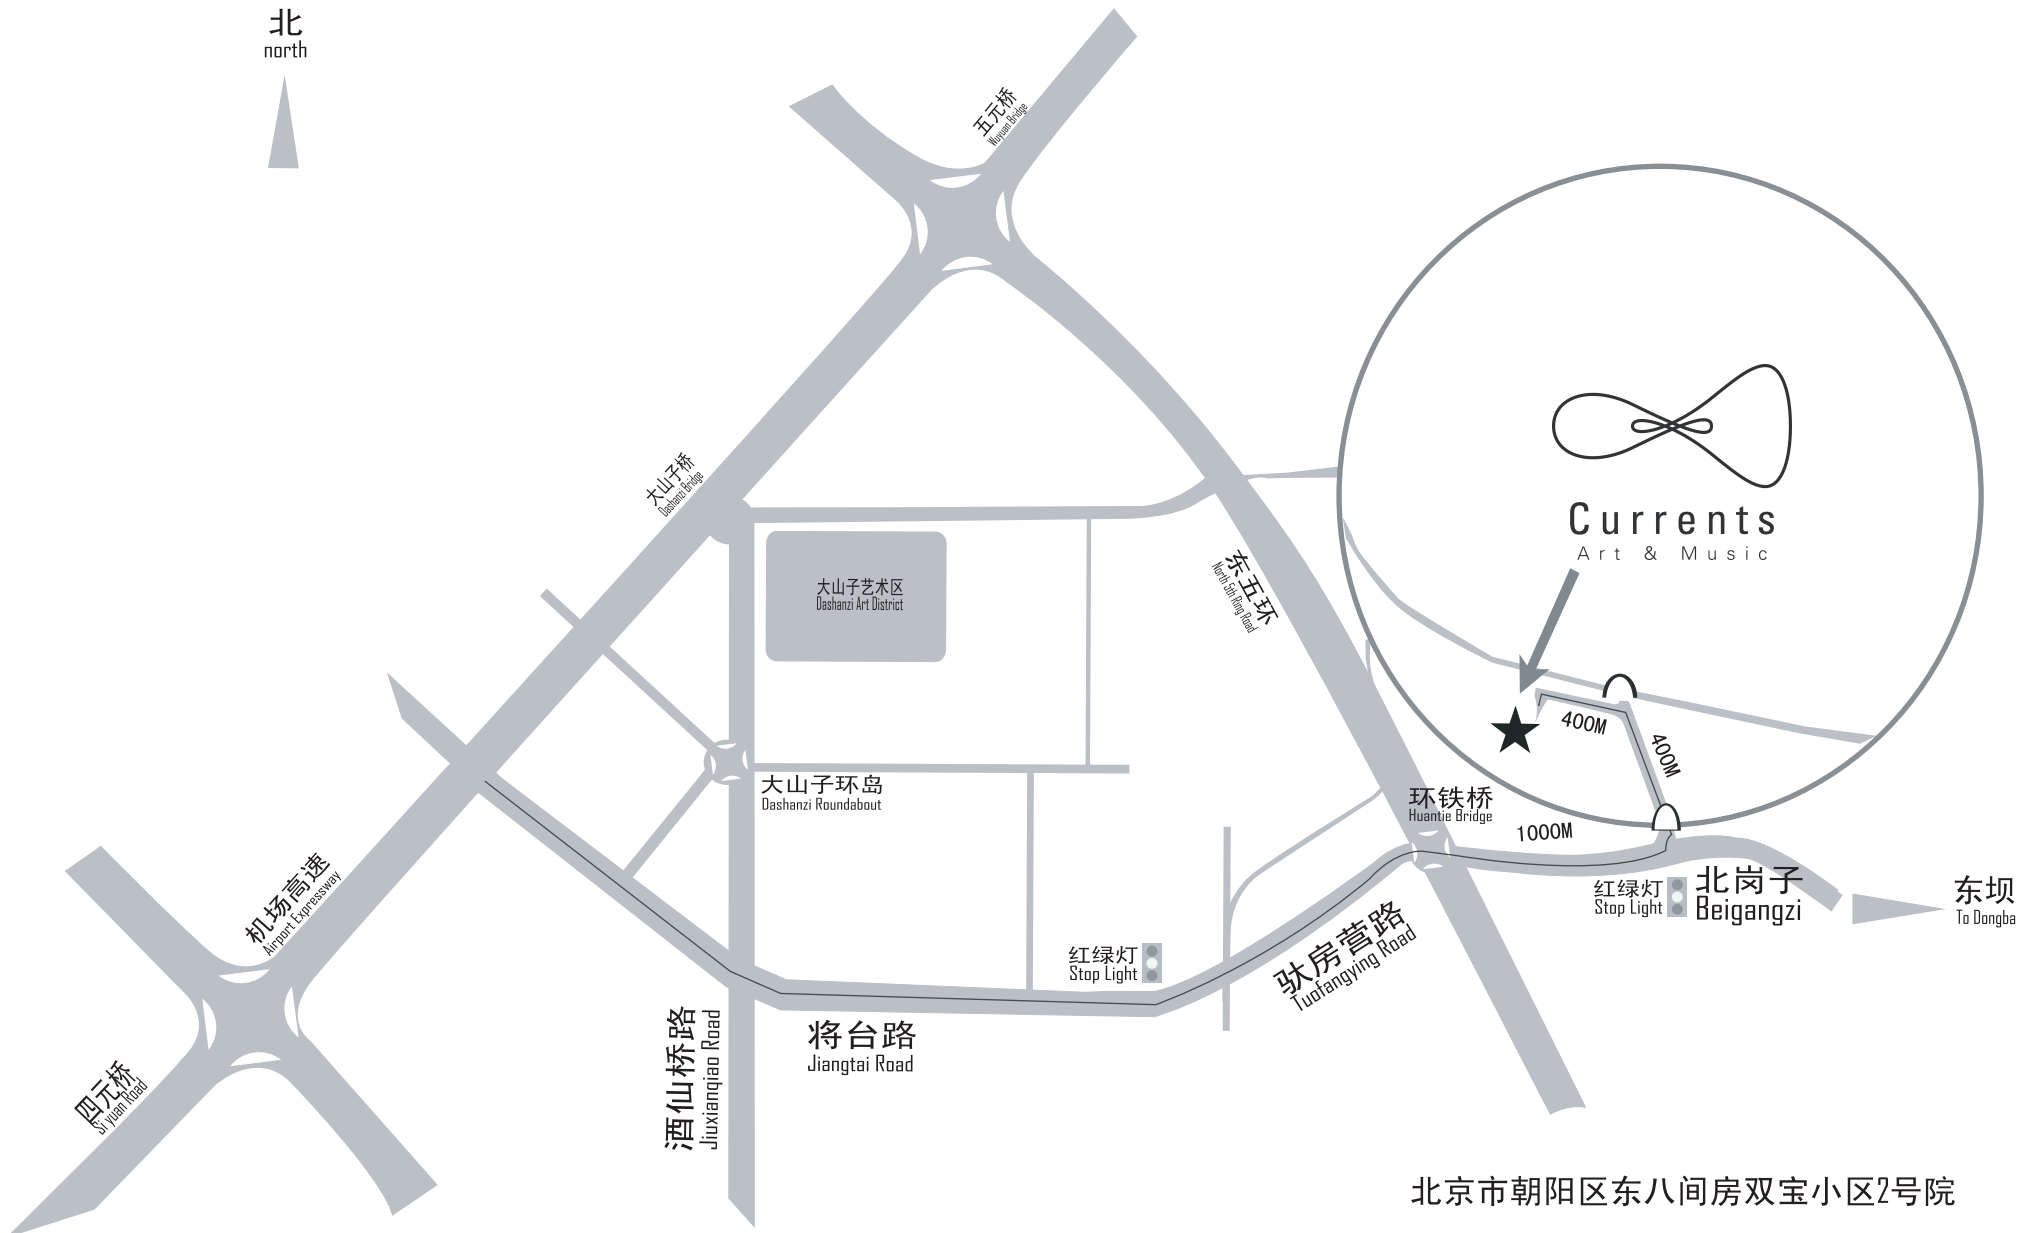

北  
north

北京市朝阳区东八间房双宝小区2号院